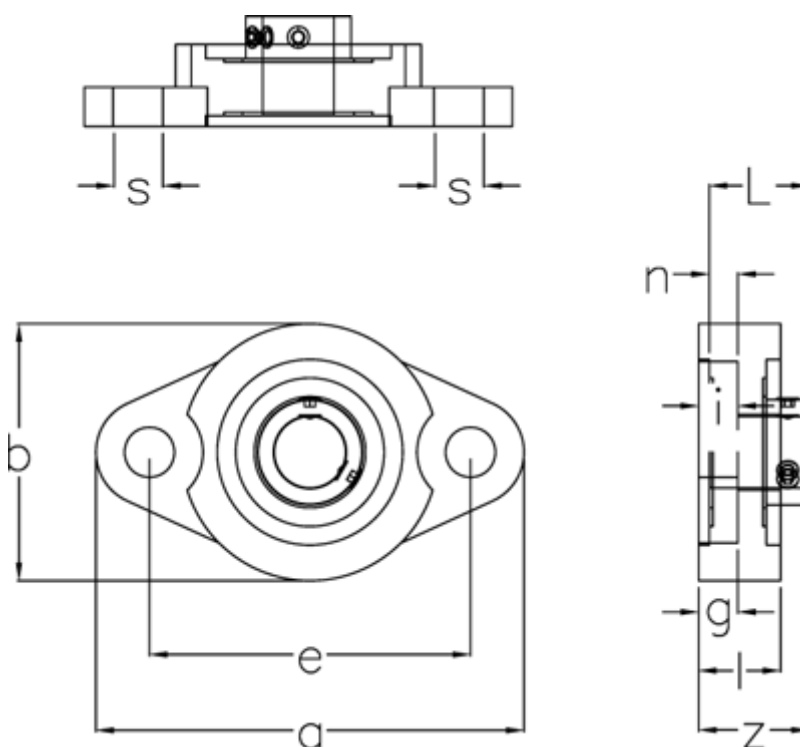

Varenummer: 5425061000
Beskrivelse: 2 huls flangeleje KFL000 f/aksel Ø10mm
Hus Alu, leje stål, ekstra smal

Mål

a	= 60	L	= 14.0
b	= 36	Leje	= K000
Bolt str.	= M6	Nominel træk	= 4.0
e	= 45	s	= 7
g	= 5.5	Vægt	= 0.07
Hus	= FL000	z	= 15.5
i	= 5.5		
l	= 11.5		